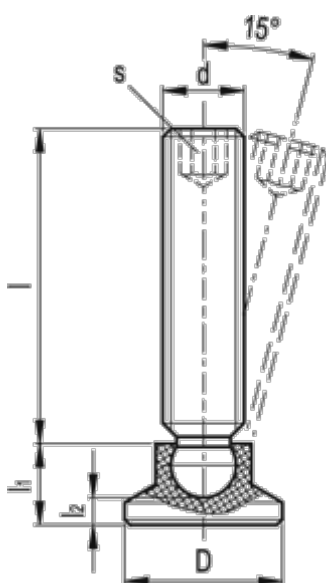

Varenummer: 2063825M1057NI
Beskrivelse: E+G Justerfod GN638-25-M10-57-NI
NI Rustfast stål AISI 303

Mål

d	= M10
D	= 25
l	= 57
l1	= 10.5
l2 ca.	= 4.6
s	= 5
Statisk belastning (N)	= 3500
Vægt (g)	= 34